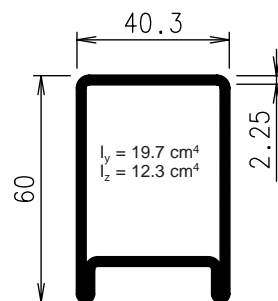

F00-40- V003