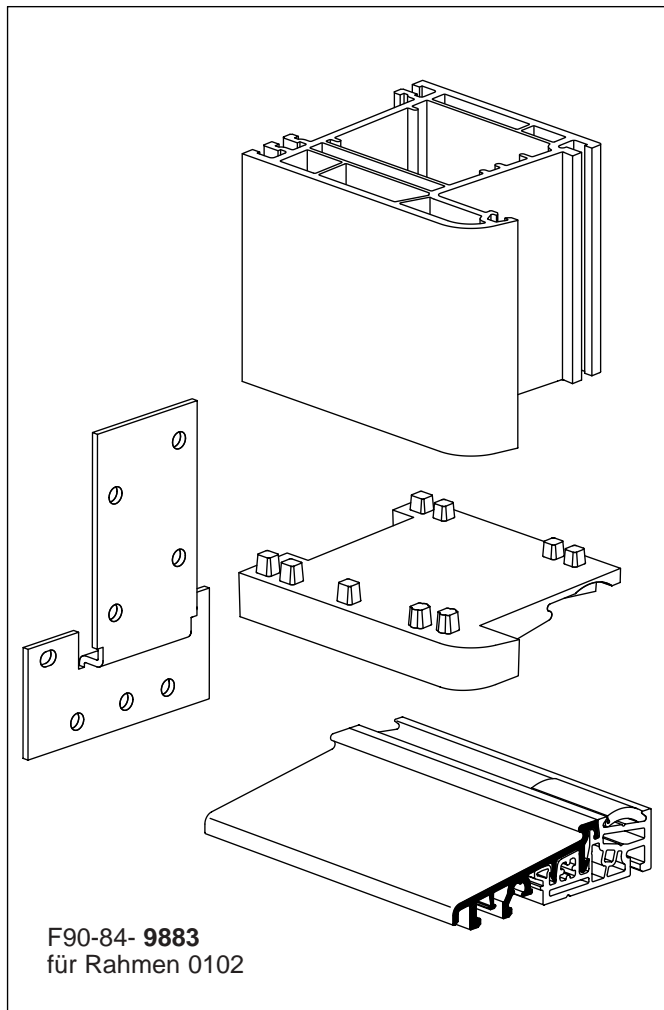

F00-84- 9880

Varianten Aluminium Haustürschwellen

Renovierung

**Neubau
mit Verbreiterung F00-95- 0997**

außenöffnend

Verschraubungs-Set für Rahmenprofil 0102 mit Schwelle

Verschraubungs-Set für Kämpferprofil 0123 mit Schwelle