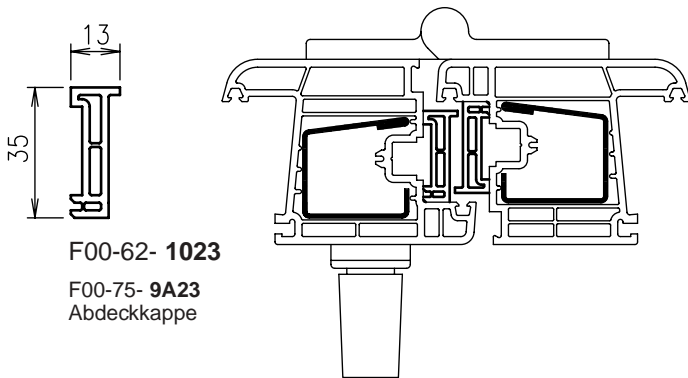

F00-62- **1023**
F00-75- **9A23**
Abdeckkappe