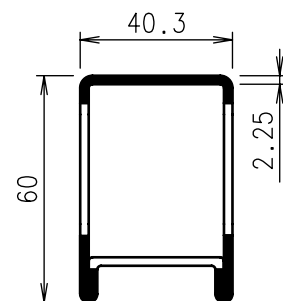

F00-40- V004