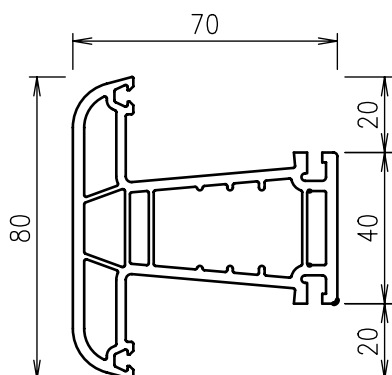

EuroFutur® Elegance

Außenöffnende Fenster · Flügelprofil
Outward-opening window · Sash profile
Fenêtre à l'anglaise · Ouvrant
Ventana apertura exterior · Hoja

KÖMMERLING®

F90-06- 0118

F00-40- 9131

F00-40- V030

F90-15- 0121

F00-40- V043

F00-40- V039

F90-89- 9312.2 Verschraubungs-Set, F00-74- 9518 Einschlaghilfe
 F90-89- 9313.2 Verschraubungs-Set für Kreuzverbindung
 F90-77- 9714 Falzwinkel-Set
 F90-70- 9918 Bohrlehre
 F90-75- 9718.1 Dichtteil