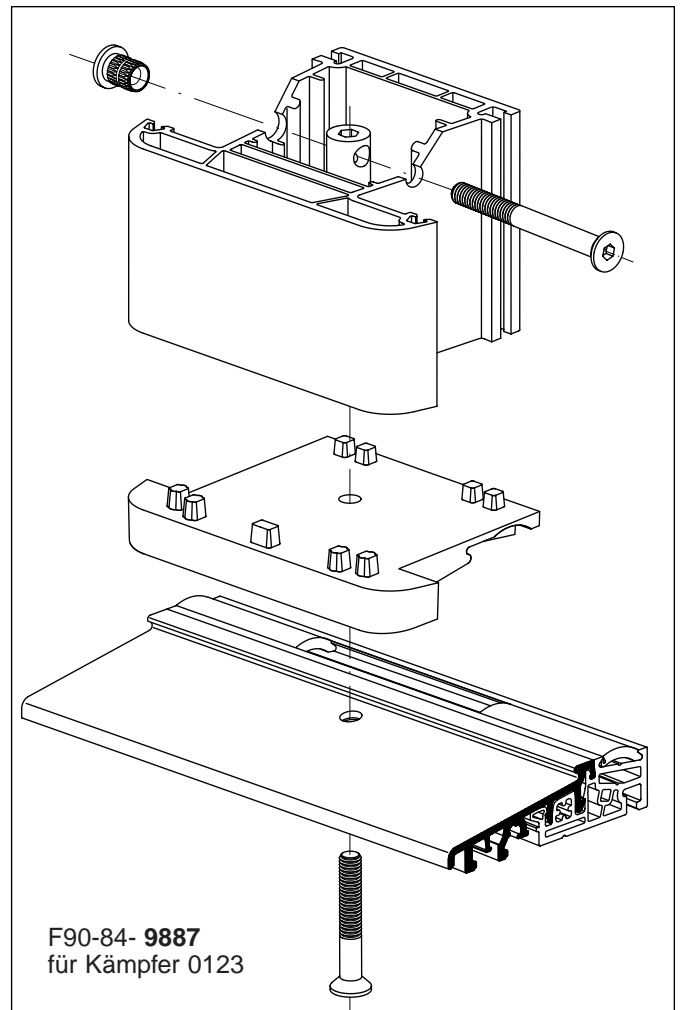

F00-84- 9880

Varianten Aluminium Haustürschwellen

Renovierung

**Neubau
mit Verbreiterung F00-95- 0997**

außenöffnend

Verschraubungs-Set für Rahmenprofil 0102 mit Schwelle

Verschraubungs-Set für Kämpferprofil 0123 mit Schwelle