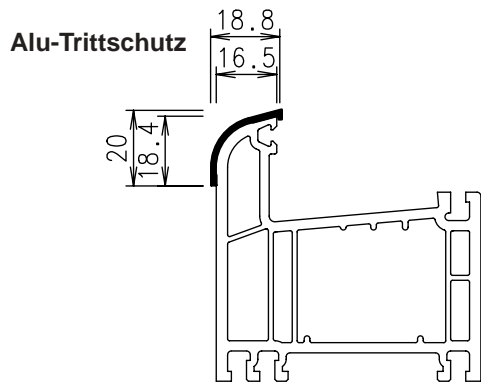

F90-15- 0123

F00-40- 9131

F00-40- V030

F00-40- V031

F90-89- 9314.2 Verschraubungs-Set, F00-74- 9518 Einschlaghilfe
 F90-89- 9315.2 Verschraubungs-Set für Kreuzverbindung
 F90-77- 9714 Falzwinkel-Set
 F90-70- 9918 Bohrlehre
 F90-75- 9720.1 Dichtteil

F90-25- 0140.1

F00-40- 9111.1

F90-88- 9414.1

F90-25- 0141.1

F00-40- 9126

F90-88- 9415.1

Alu-Schwelle

F90-50- **9557.1** F00-45- **9047** Verglasungsdichtung
 bei Einsatz der Alu-Schwelle
 F90-70- **9928** Bohrlehre für
 Entwässerungsröhrchen

Klotzbrücke
 F90-75- **9326**

Alu-Trittschutz

F90-50- **9556.1** F00-45- **9047** Verglasungsdichtung
 bei Einsatz der Alu-Schwelle

F00-62- **1023**
 F00-75- **9A23**
 Abdeckkappe

Stahl-Eckverstärkung
 F90-67- **9669**