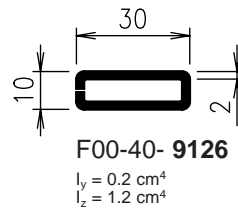

F90-25- 0140.1

F00-40- 9111.1

F90-88- 9414.1

F90-25- 0141.1

F00-40- 9126

F90-88- 9415.1

Alu-Schwelle

F90-50- **9557.1** F00-45- **9047** Verglasungsdichtung
 bei Einsatz der Alu-Schwelle
 F90-70- **9928** Bohrlehre für
 Entwässerungsröhrchen