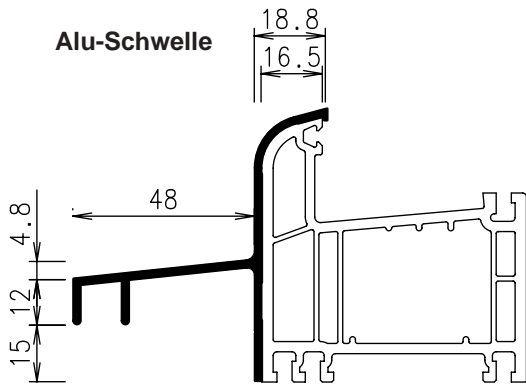

F90-15- 0123

F00-40- 9131

F00-40- V030

F00-40- V031

F90-89- 9314.2 Verschraubungs-Set, F00-74- 9518 Einschlaghilfe
 F90-89- 9315.2 Verschraubungs-Set für Kreuzverbindung
 F90-77- 9714 Falzwinkel-Set
 F90-70- 9918 Bohrlehre
 F90-75- 9720.1 Dichtteil

F90-25- 0140.1

F00-40- 9111.1

F90-88- 9414.1

F90-25- 0141.1

F00-40- 9126

F90-88- 9415.1

Alu-Schwelle

F90-50- **9557.1** F00-45- **9047** Verglasungsdichtung
 bei Einsatz der Alu-Schwelle
 F90-70- **9928** Bohrlehre für
 Entwässerungsröhrchen

Klotzbrücke
 F90-75- **9326**

Alu-Trittschutz

F90-50- **9556.1** F00-45- **9047** Verglasungsdichtung
 bei Einsatz der Alu-Schwelle

F00-62- **1023**
 F00-75- **9A23**
 Abdeckkappe

Stahl-Eckverstärkung
 F90-67- **9669**