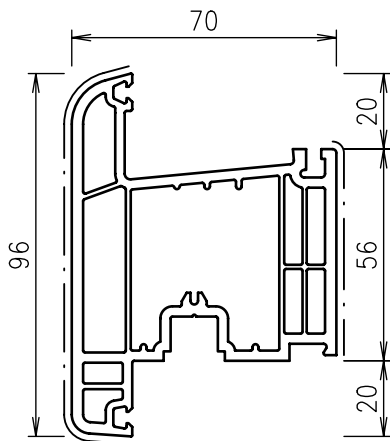

EuroFutur® Elegance

Außenöffnende Fenster · Flügelprofil
Outward-opening window · Sash profile
Fenêtre à l'anglaise · Ouvrant
Ventana apertura exterior · Hoja

KÖMMERLING®

F90-06- 0118